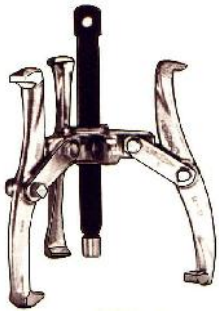

## เหล็กดัดมู่เต้ ญี่ปุ่น 2 ขา “โคบายาชิ”

รหัสสินค้า	ขนาด	ตัวละ	กว้าง	ลึก	แรงดัด (ton)	น้ำหนัก (g)	เทียบเท่า BUCO	เพลลา (mm.)
KBS200	3”		75mm	45mm	2	390	4”	12×125
KBS201	4”		100mm	55mm	4	740	6”	14×160
KBS202	6”		150mm	95mm	6	1,690	8”	18×240
KBS203	8”		200mm	135mm	10	3,800	12”	22×325
KBS204	12”		300mm	170mm	15	8,300	16”	32×390

## เหล็กดัดมู่เต้ ญี่ปุ่น 3 ขา “โคบายาชิ”

รหัสสินค้า	ขนาด	ตัวละ	กว้าง	ลึก	แรงดัด (ton)	น้ำหนัก (g)	เทียบเท่า BUCO	เพลลา (mm.)
KBS205	3”		75mm	45mm	3	600	4”	12×125
KBS206	4”		100mm	55mm	5	1,000	6”	14×160
KBS207	6”		150mm	95mm	7.5	2,500	8”	18×240
KBS208	8”		200mm	135mm	12.5	5,500	12”	22×325

## ปากกาเขียนเหล็กไฟฟ้า “อังกฤษ”

รหัสสินค้า	ราคา	กำลัง	หัวปากกา	สายไฟ ขาว	น้ำหนัก	P/B
GMC001		13W	TCT (คาไบร์)	1.4 m	0.4 kg	6
GMC002	อะไหล่หัวคาร์ไบร์ ราคา:					

## หัวพ่นไฟ ฟุจิ ญี่ปุ่น (LPG GAS)

SAKAE SEIKI CO.,LTD. JAPAN

รหัสสินค้า	รุ่น	ขนาด	อันตะ
FUJ105	M-3	Ø 25mm	

www.boriphat.com

ราคานี้ยังไม่รวมภาษีมูลค่าเพิ่ม  
ราคาอาจเปลี่ยนแปลงได้โดยมิต้องแจ้ง