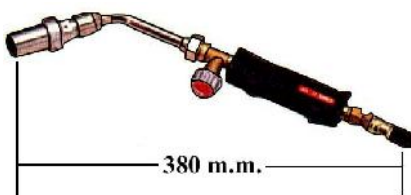

หัวพ่นไฟ ฟุจิ ญี่ปุ่น (LPG GAS)

SAKAE SEIKI CO.,LTD. JAPAN

รหัสสินค้า	รุ่น	ขนาด	อันตะ
FUJ105	M-3	Ø 25mm	

www.boriphat.com

ราคานี้ยังไม่รวมภาษีมูลค่าเพิ่ม
ราคาอาจเปลี่ยนแปลงได้โดยมิต้องแจ้ง